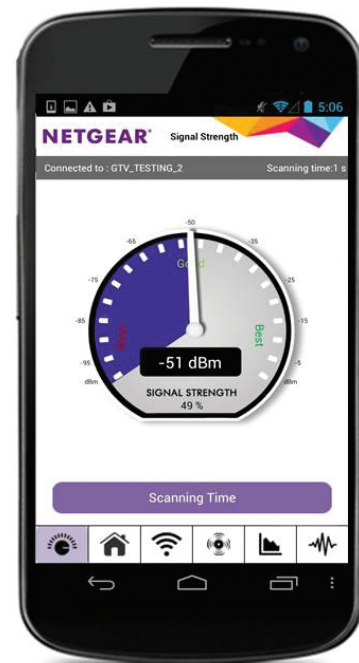

WLAN-Analyse-App

Wie stark ist Ihr WLAN-Signal? Nutzen Sie die NETGEAR® WLAN-Analyse-App, um anhand der Analysedaten Ihr bestehendes oder neu erweitertes WLAN-Netzwerk zu optimieren. Überprüfen Sie Ihren Netzwerk-Status sowie die WLAN-Signalstärke und identifizieren Sie überbelegte WLAN-Kanäle und vieles mehr!

Dies leistet die WLAN-Analyse-App:

- Erhalten Sie einen Überblick über den Netzwerk-Status
- Kontrollieren Sie die WLAN-Signalstärke
- Messen Sie WLAN-Kanal-Störungen
- Behalten Sie die WLAN-Stärke an jedem Standort im Auge
- Und noch mehr

Scannen zur
Installation der App